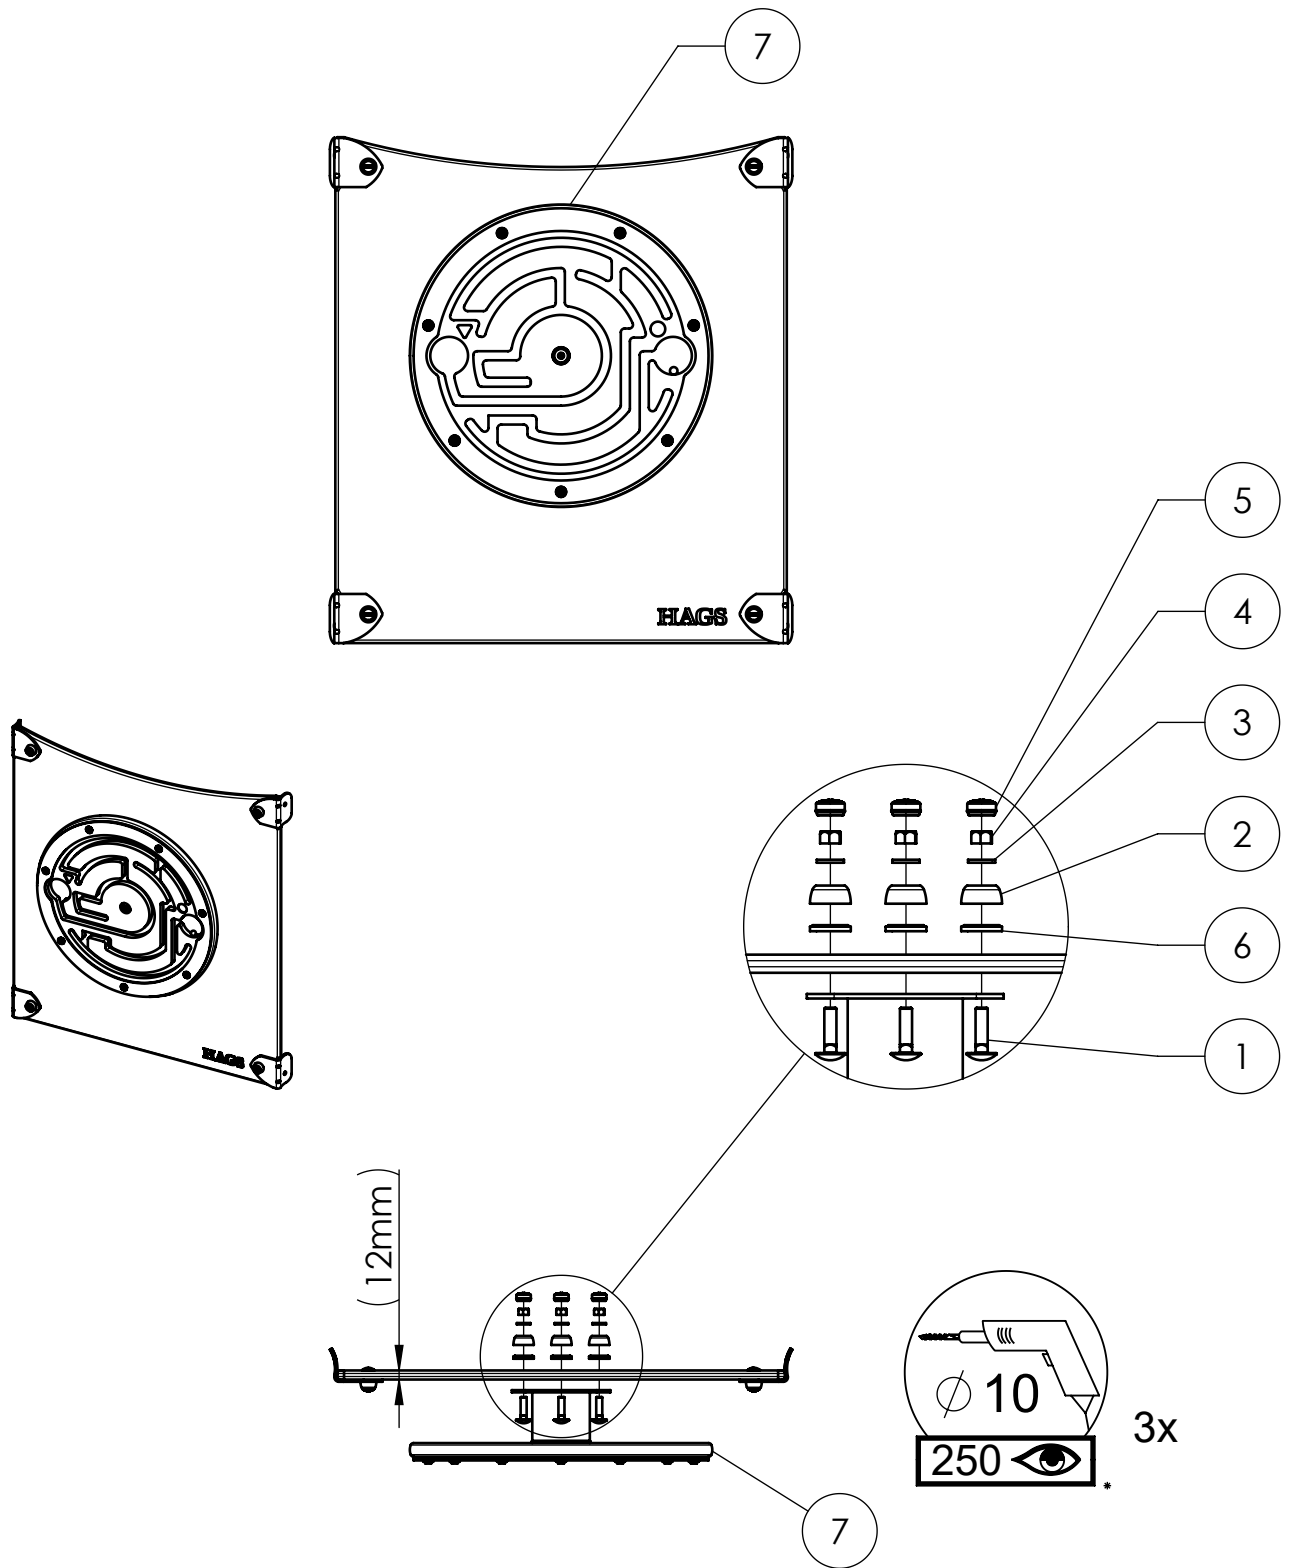

7	Spinner Maze	SW89634	1
6	Ø8,5x27x4 mm	8005959	3
5	Cover 8, Ø18x10mm	8005958	3
4	M6M-8 M8 ISO 7042	8042809	3
3	Washer, Bolt cap 9x18x2-ISO4759-3-C	8008849	3
2	Cap 8 Ø27x11,5 mm	8005956	3
1	Screw, ISO8677-M8x40-8.8	8039280	3
NR.	Description MA	Item Number	Qty

HAGS ANEBY, SWEDEN
+46(0)380-47300
www.hags.com

Spinner Maze
MASW94859
1 (3)

2023-01-12 | 0

7	Spinner Maze	SW89634	1
6	Ø8,5x27x4 mm	8005959	3
5	Cover 8, Ø18x10mm	8005958	3
4	M6M-8 M8 ISO 7042	8042809	3
3	Washer, Bolt cap 9x18x2-ISO4759-3-C	8008849	3
2	Cap 8 Ø27x11,5 mm	8005956	3
1	Screw, ISO8677-M8x30-8.8	8039278	3
NR.	Description MA	Item Number	Qty